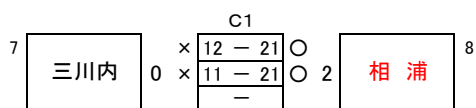

あ組 最終順位

1位	若岳	2位	清水	3位	針尾
----	----	----	----	----	----

い組	勝	負	勝率	得セ	失セ	セット率	得点	失点	ポイント率	順位	
4	大塔	0	2	0.00	0	4	0.00	61	86	0.41	3
5	大岳	2	0	1.00	4	0	1.00	89	52	0.63	1
6	大野	1	1	0.50	2	2	0.50	74	86	0.46	2

い組 最終順位

1位	大岳	2位	大野	3位	大塔
----	----	----	----	----	----

う組	勝	負	勝率	得セ	失セ	セット率	得点	失点	ポイント率	順位	
7	三川内	1	2	0.33	2	4	0.33	82	100	0.45	3
8	相浦	2	1	0.67	5	2	0.71	129	90	0.59	2
9	宮翔	0	3	0.00	0	6	0.00	45	126	0.26	4
10	楠栖	3	0	1.00	6	1	0.86	109	74	0.60	1