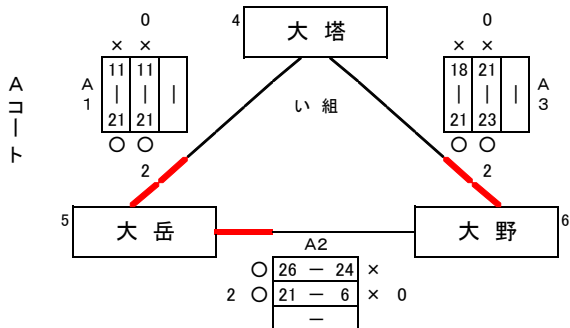

令和5年度 第46回佐世保市小学生バレーボール新人大会 女子 予選結果

期日:場所 11月4日 : 土 女子 江上小学校 A・Bコート 宮小学校 C・Dコート

期日:場所 11月5日 : 日 女子 江上小学校 A・Bコート 宮小学校 C・Dコート

4日 土曜日 開場時間 AM9:00 監督会議 AM9:20 第一試合開始時間AM10:00 試合球・モルテン

あ組	勝	負	勝率	得セ	失セ	セット率	得点	失点	ポイント率	順位	
1	清水	1	1	0.50	2	2	0.50	55	72	0.43	2
2	若岳	2	0	1.00	4	0	1.00	84	21	0.80	1
3	針尾	0	2	0.00	0	4	0.00	38	84	0.31	3

あ組 最終順位

1位	若岳	2位	清水	3位	針尾
----	----	----	----	----	----

い組	勝	負	勝率	得セ	失セ	セット率	得点	失点	ポイント率	順位	
4	大塔	0	2	0.00	0	4	0.00	61	86	0.41	3
5	大岳	2	0	1.00	4	0	1.00	89	52	0.63	1
6	大野	1	1	0.50	2	2	0.50	74	86	0.46	2

い組 最終順位