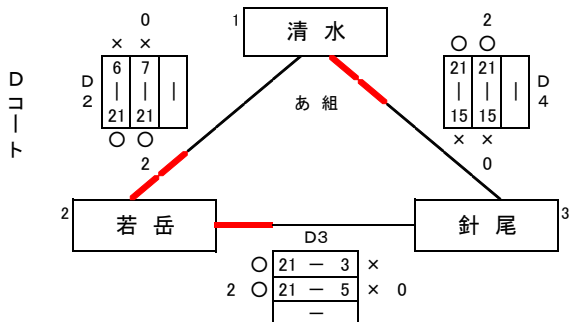

令和5年度 第46回佐世保市小学生バレーボール新人大会 女子 予選結果

期日:場所 11月4日 : 土 女子 江上小学校 A・Bコート 宮小学校 C・Dコート

期日:場所 11月5日 : 日 女子 江上小学校 A・Bコート 宮小学校 C・Dコート

4日 土曜日 開場時間 AM9:00 監督会議 AM9:20 第一試合開始時間AM10:00 試合球・モルテン

あ組	勝	負	勝率	得セ	失セ	セット率	得点	失点	ポイント率	順位	
1	清水	1	1	0.50	2	2	0.50	55	72	0.43	2
2	若岳	2	0	1.00	4	0	1.00	84	21	0.80	1
3	針尾	0	2	0.00	0	4	0.00	38	84	0.31	3

あ組 最終順位

1位	若岳	2位	清水	3位	針尾
----	----	----	----	----	----

い組	勝	負	勝率	得セ	失セ	セット率	得点	失点	ポイント率	順位	
4	大塔	0	2	0.00	0	4	0.00	61	86	0.41	3
5	大岳	2	0	1.00	4	0	1.00	89	52	0.63	1
6	大野	1	1	0.50	2	2	0.50	74	86	0.46	2

い組 最終順位

1位	大岳	2位	大野	3位	大塔
----	----	----	----	----	----

う組	勝	負	勝率	得セ	失セ	セット率	得点	失点	ポイント率	順位	
7	三川内	1	2	0.33	2	4	0.33	82	100	0.45	3
8	相浦	2	1	0.67	5	2	0.71	129	90	0.59	2
9	宮翔	0	3	0.00	0	6	0.00	45	126	0.26	4
10	楠栖	3	0	1.00	6	1	0.86	109	74	0.60	1

順位決定 1. 勝率 2. セット率 3. ポイント率

う組 最終順位

1位	楠栖	2位	相浦	3位	三川内	4位	宮翔
----	----	----	----	----	-----	----	----

え組	勝	負	勝率	得セ	失セ	セット率	得点	失点	ポイント率	順位	
11	相浦西	2	0	1.00	4	1	0.80	94	54	0.64	1
12	江上	1	1	0.50	3	2	0.60	88	58	0.60	2
13	柚木	0	2	0.00	0	4	0.00	14	84	0.14	3