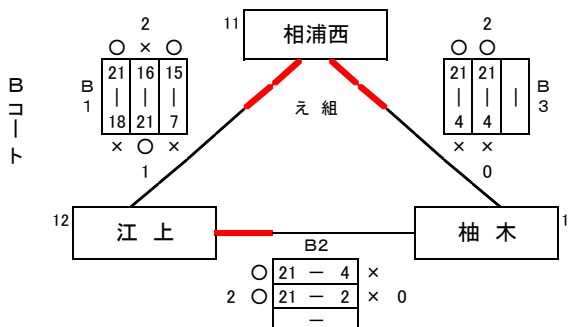

あ組 最終順位

1位	若岳	2位	清水	3位	針尾
----	----	----	----	----	----

い組	勝	負	勝率	得セ	失セ	セット率	得点	失点	ポイント率	順位	
4	大塔	0	2	0.00	0	4	0.00	61	86	0.41	3
5	大岳	2	0	1.00	4	0	1.00	89	52	0.63	1
6	大野	1	1	0.50	2	2	0.50	74	86	0.46	2

い組 最終順位

1位	大岳	2位	大野	3位	大塔
----	----	----	----	----	----

う組	勝	負	勝率	得セ	失セ	セット率	得点	失点	ポイント率	順位	
7	三川内	1	2	0.33	2	4	0.33	82	100	0.45	3
8	相浦	2	1	0.67	5	2	0.71	129	90	0.59	2
9	宮翔	0	3	0.00	0	6	0.00	45	126	0.26	4
10	楠栖	3	0	1.00	6	1	0.86	109	74	0.60	1

順位決定 1. 勝率 2. セット率 3. ポイント率

う組 最終順位

1位	楠栖	2位	相浦	3位	三川内	4位	宮翔
----	----	----	----	----	-----	----	----

え組	勝	負	勝率	得セ	失セ	セット率	得点	失点	ポイント率	順位	
11	相浦西	2	0	1.00	4	1	0.80	94	54	0.64	1
12	江上	1	1	0.50	3	2	0.60	88	58	0.60	2
13	柚木	0	2	0.00	0	4	0.00	14	84	0.14	3