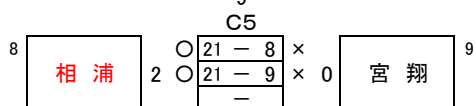

令和5年度 第46回佐世保市小学生バレーボール新人大会 女子 予選結果

期日:場所 11月4日 : 土 女子 江上小学校 A・Bコート 宮小学校 C・Dコート

期日:場所 11月5日 : 日 女子 江上小学校 A・Bコート 宮小学校 C・Dコート

4日 土曜日 開場時間 AM9:00 監督会議 AM9:20 第一試合開始時間AM10:00 試合球・モルテン

あ組	勝	負	勝率	得セ	失セ	セット率	得点	失点	ポイント率	順位	
1	清水	1	1	0.50	2	2	0.50	55	72	0.43	2
2	若岳	2	0	1.00	4	0	1.00	84	21	0.80	1
3	針尾	0	2	0.00	0	4	0.00	38	84	0.31	3

あ組 最終順位

1位	若岳	2位	清水	3位	針尾
----	----	----	----	----	----

い組	勝	負	勝率	得セ	失セ	セット率	得点	失点	ポイント率	順位	
4	大塔	0	2	0.00	0	4	0.00	61	86	0.41	3
5	大岳	2	0	1.00	4	0	1.00	89	52	0.63	1
6	大野	1	1	0.50	2	2	0.50	74	86	0.46	2

い組 最終順位

1位	大岳	2位	大野	3位	大塔
----	----	----	----	----	----

う組	勝	負	勝率	得セ	失セ	セット率	得点	失点	ポイント率	順位	
7	三川内	1	2	0.33	2	4	0.33	82	100	0.45	3
8	相浦	2	1	0.67	5	2	0.71	129	90	0.59	2
9	宮翔	0	3	0.00	0	6	0.00	45	126	0.26	4
10	楠栖	3	0	1.00	6	1	0.86	109	74	0.60	1