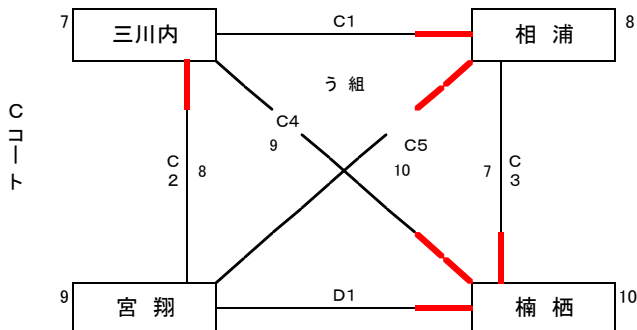

令和5年度 第46回佐世保市小学生バレーボール新人大会 女子 予選結果

期日:場所 11月4日 : 土 女子 江上小学校 A・Bコート 宮小学校 C・Dコート

期日:場所 11月5日 : 日 女子 江上小学校 A・Bコート 宮小学校 C・Dコート

4日 土曜日 開場時間 AM9:00 監督会議 AM9:20 第一試合開始時間AM10:00 試合球・モルテン

あ組	勝	負	勝率	得セ	失セ	セット率	得点	失点	ポイント率	順位	
1	清水	1	1	0.50	2	2	0.50	55	72	0.43	2
2	若岳	2	0	1.00	4	0	1.00	84	21	0.80	1
3	針尾	0	2	0.00	0	4	0.00	38	84	0.31	3

あ組 最終順位

1位	若岳	2位	清水	3位	針尾
----	----	----	----	----	----

い組	勝	負	勝率	得セ	失セ	セット率	得点	失点	ポイント率	順位	
4	大塔	0	2	0.00	0	4	0.00	61	86	0.41	3
5	大岳	2	0	1.00	4	0	1.00	89	52	0.63	1
6	大野	1	1	0.50	2	2	0.50	74	86	0.46	2

い組 最終順位

1位	大岳	2位	大野	3位	大塔
----	----	----	----	----	----

う組	勝	負	勝率	得セ	失セ	セット率	得点	失点	ポイント率	順位	
7	三川内	1	2	0.33	2	4	0.33	82	100	0.45	3
8	相浦	2	1	0.67	5	2	0.71	129	90	0.59	2
9	宮翔	0	3	0.00	0	6	0.00	45	126	0.26	4
10	楠栖	3	0	1.00	6	1	0.86	109	74	0.60	1