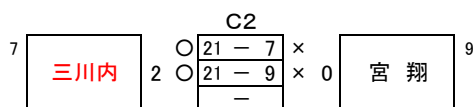

あ組 最終順位

1位	若岳	2位	清水	3位	針尾
----	----	----	----	----	----

い組	勝	負	勝率	得セ	失セ	セット率	得点	失点	ポイント率	順位	
4	大塔	0	2	0.00	0	4	0.00	61	86	0.41	3
5	大岳	2	0	1.00	4	0	1.00	89	52	0.63	1
6	大野	1	1	0.50	2	2	0.50	74	86	0.46	2

い組 最終順位

1位	大岳	2位	大野	3位	大塔
----	----	----	----	----	----

う組	勝	負	勝率	得セ	失セ	セット率	得点	失点	ポイント率	順位	
7	三川内	1	2	0.33	2	4	0.33	82	100	0.45	3
8	相浦	2	1	0.67	5	2	0.71	129	90	0.59	2
9	宮翔	0	3	0.00	0	6	0.00	45	126	0.26	4
10	楠栖	3	0	1.00	6	1	0.86	109	74	0.60	1